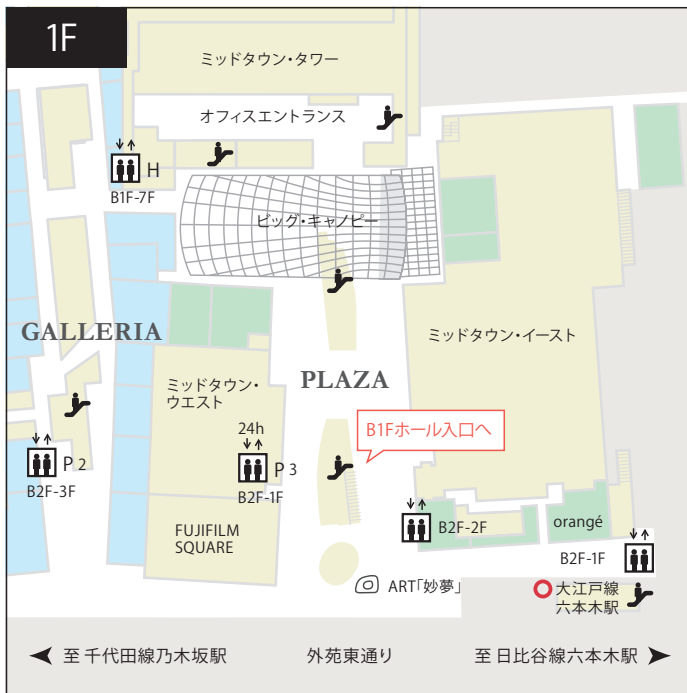

*English follows Japanese

東京ミッドタウン・ホール(ミッドタウン・イーストB1F)アクセスMAP

地下鉄をご利用の場合 以下の最寄り駅より、東京ミッドタウンへお越しください。

- 都営大江戸線「六本木駅」8番出口より直結
- 東京メトロ日比谷線「六本木駅」より地下通路にて直結
- 東京メトロ千代田線「乃木坂駅」3番出口より徒歩約3分

Tokyo Midtown Hall (Midtown East B1F) Access Map

- Toei Oedo Line Direct link from Roppongi Station [Exit 8]
- Tokyo Metro Hibiya Line Direct link via underground passageway from Roppongi Station [Exit 4a]
- Tokyo Metro Chiyoda Line A 3-minute walk from Nogizaka Station [Exit 3]