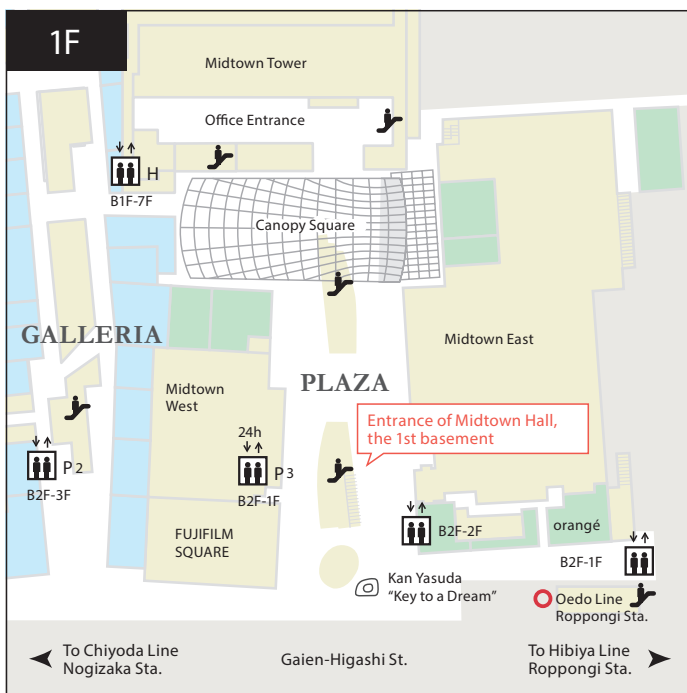

*English follows Japanese

東京ミッドタウン・ホール(ミッドタウン・イーストB1F)アクセスMAP

地下鉄をご利用の場合 以下の最寄り駅より、東京ミッドタウンへお越しください。

- 都営大江戸線「六本木駅」8番出口より直結
- 東京メトロ日比谷線「六本木駅」より地下通路にて直結
- 東京メトロ千代田線「乃木坂駅」3番出口より徒歩約3分

Tokyo Midtown Hall (Midtown East B1F) Access Map

- Toei Oedo Line Direct link from Roppongi Station [Exit 8]
- Tokyo Metro Hibiya Line Direct link via underground passageway from Roppongi Station [Exit 4a]
- Tokyo Metro Chiyoda Line A 3-minute walk from Nogizaka Station [Exit 3]