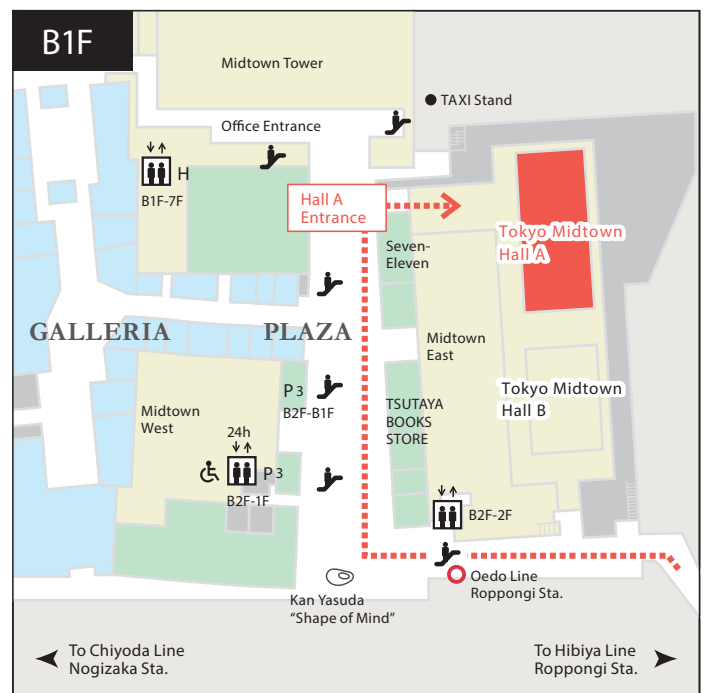

*English follows Japanese

東京ミッドタウン・ホール(ミッドタウン・イーストB1F)アクセスMAP

地下鉄をご利用の場合 以下の最寄り駅より、東京ミッドタウンへお越しください。

- 都営大江戸線「六本木駅」8番出口より直結
- 東京メトロ日比谷線「六本木駅」より地下通路にて直結
- 東京メトロ千代田線「乃木坂駅」3番出口より徒歩約3分

Tokyo Midtown Hall (Midtown East B1F) Access Map

- Toei Oedo Line Direct link from Roppongi Station [Exit 8]
- Tokyo Metro Hibiya Line Direct link via underground passageway from Roppongi Station [Exit 4a]
- Tokyo Metro Chiyoda Line A 3-minute walk from Nogizaka Station [Exit 3]