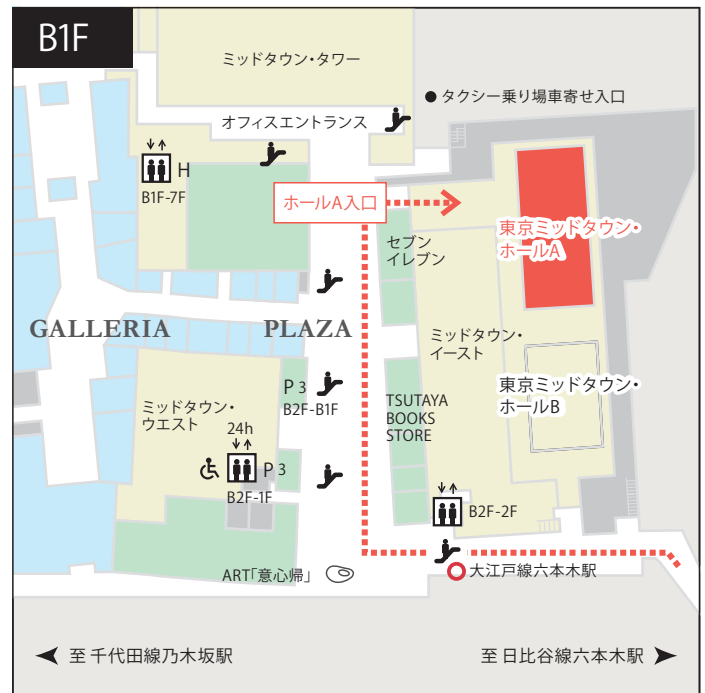

*English follows Japanese

東京ミッドタウン・ホール(ミッドタウン・イーストB1F)アクセスMAP

地下鉄をご利用の場合 以下の最寄り駅より、東京ミッドタウンへお越しください。

- 都営大江戸線「六本木駅」8番出口より直結
- 東京メトロ日比谷線「六本木駅」より地下通路にて直結
- 東京メトロ千代田線「乃木坂駅」3番出口より徒歩約3分

Tokyo Midtown Hall (Midtown East B1F) Access Map

- Toei Oedo Line Direct link from Roppongi Station [Exit 8]
- Tokyo Metro Hibiya Line Direct link via underground passageway from Roppongi Station [Exit 4a]
- Tokyo Metro Chiyoda Line A 3-minute walk from Nogizaka Station [Exit 3]