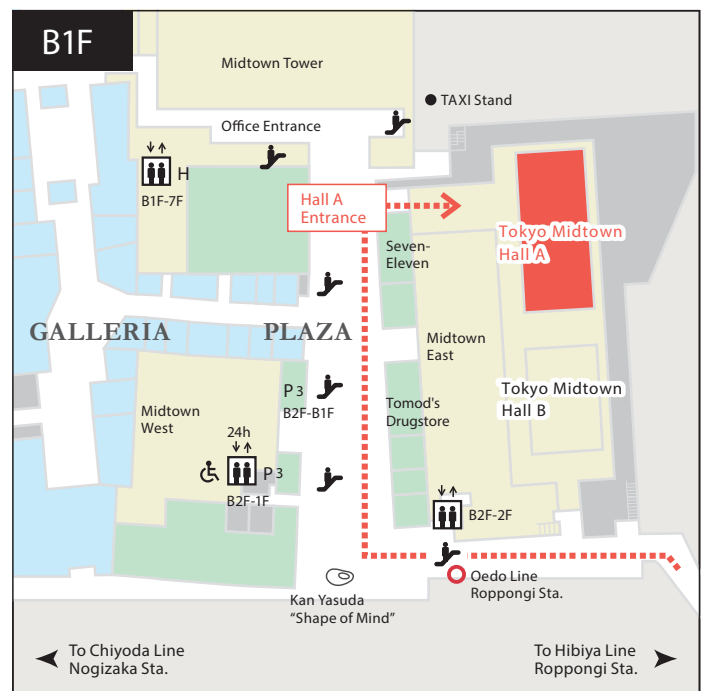

\*English follows Japanese

## 東京ミッドタウン・ホール(ミッドタウン・イーストB1F)アクセスMAP

地下鉄をご利用の場合 以下の最寄り駅より、東京ミッドタウンへお越しください。

- 都営大江戸線「六本木駅」8番出口より直結
- 東京メトロ日比谷線「六本木駅」より地下通路にて直結
- 東京メトロ千代田線「乃木坂駅」3番出口より徒歩約3分

## Tokyo Midtown Hall (Midtown East B1F) Access Map

- Toei Oedo Line Direct link from Roppongi Station [Exit 8]
- Tokyo Metro Hibiya Line Direct link via underground passageway from Roppongi Station [Exit 4a]
- Tokyo Metro Chiyoda Line A 3-minute walk from Nogizaka Station [Exit 3]