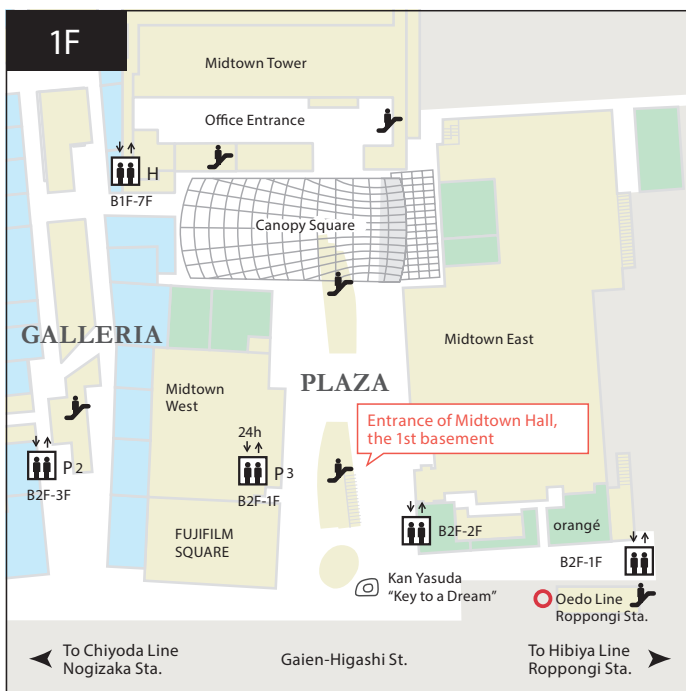

\*English follows Japanese

## 東京ミッドタウン・ホール(ミッドタウン・イーストB1F)アクセスMAP

地下鉄をご利用の場合 以下の最寄り駅より、東京ミッドタウンへお越しください。

- 都営大江戸線「六本木駅」8番出口より直結
- 東京メトロ日比谷線「六本木駅」より地下通路にて直結
- 東京メトロ千代田線「乃木坂駅」3番出口より徒歩約3分

## Tokyo Midtown Hall (Midtown East B1F) Access Map

- Toei Oedo Line Direct link from Roppongi Station [Exit 8]
- Tokyo Metro Hibiya Line Direct link via underground passageway from Roppongi Station [Exit 4a]
- Tokyo Metro Chiyoda Line A 3-minute walk from Nogizaka Station [Exit 3]