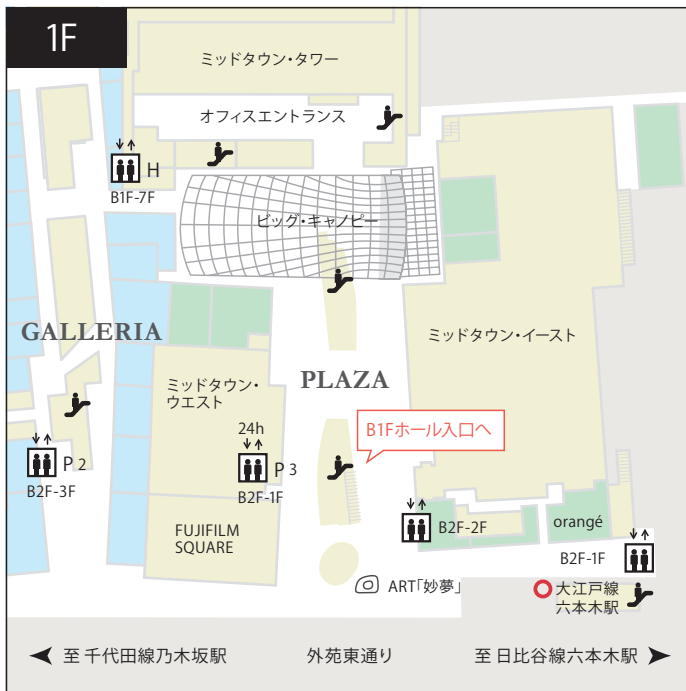

\*English follows Japanese

## 東京ミッドタウン・ホール(ミッドタウン・イーストB1F)アクセスMAP

地下鉄をご利用の場合 以下の最寄り駅より、東京ミッドタウンへお越しください。

- 都営大江戸線「六本木駅」8番出口より直結
- 東京メトロ日比谷線「六本木駅」より地下通路にて直結
- 東京メトロ千代田線「乃木坂駅」3番出口より徒歩約3分

## Tokyo Midtown Hall (Midtown East B1F) Access Map

- Toei Oedo Line Direct link from Roppongi Station [Exit 8]
- Tokyo Metro Hibiya Line Direct link via underground passageway from Roppongi Station [Exit 4a]
- Tokyo Metro Chiyoda Line A 3-minute walk from Nogizaka Station [Exit 3]