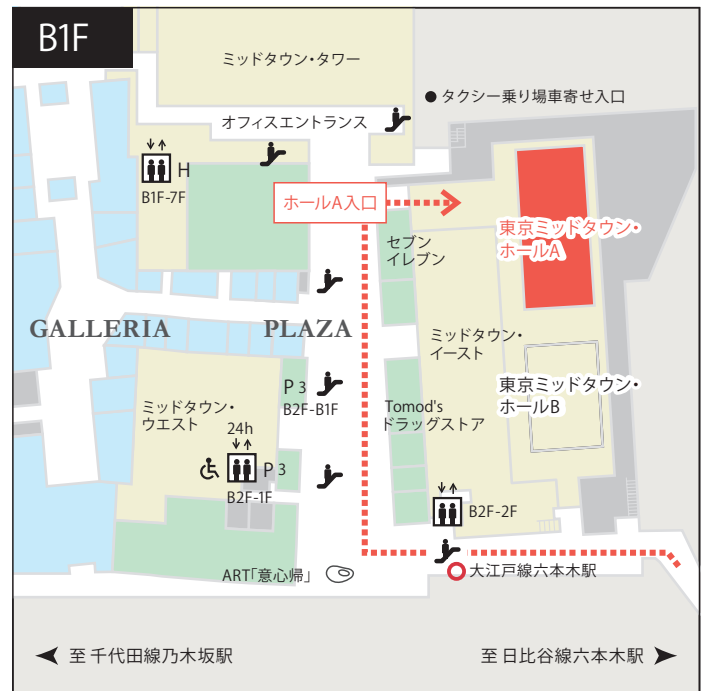

\*English follows Japanese

## 東京ミッドタウン・ホール(ミッドタウン・イーストB1F)アクセスMAP

地下鉄をご利用の場合 以下の最寄り駅より、東京ミッドタウンへお越しください。

- 都営大江戸線「六本木駅」8番出口より直結
- 東京メトロ日比谷線「六本木駅」より地下通路にて直結
- 東京メトロ千代田線「乃木坂駅」3番出口より徒歩約3分

## Tokyo Midtown Hall (Midtown East B1F) Access Map

- Toei Oedo Line Direct link from Roppongi Station [Exit 8]
- Tokyo Metro Hibiya Line Direct link via underground passageway from Roppongi Station [Exit 4a]
- Tokyo Metro Chiyoda Line A 3-minute walk from Nogizaka Station [Exit 3]